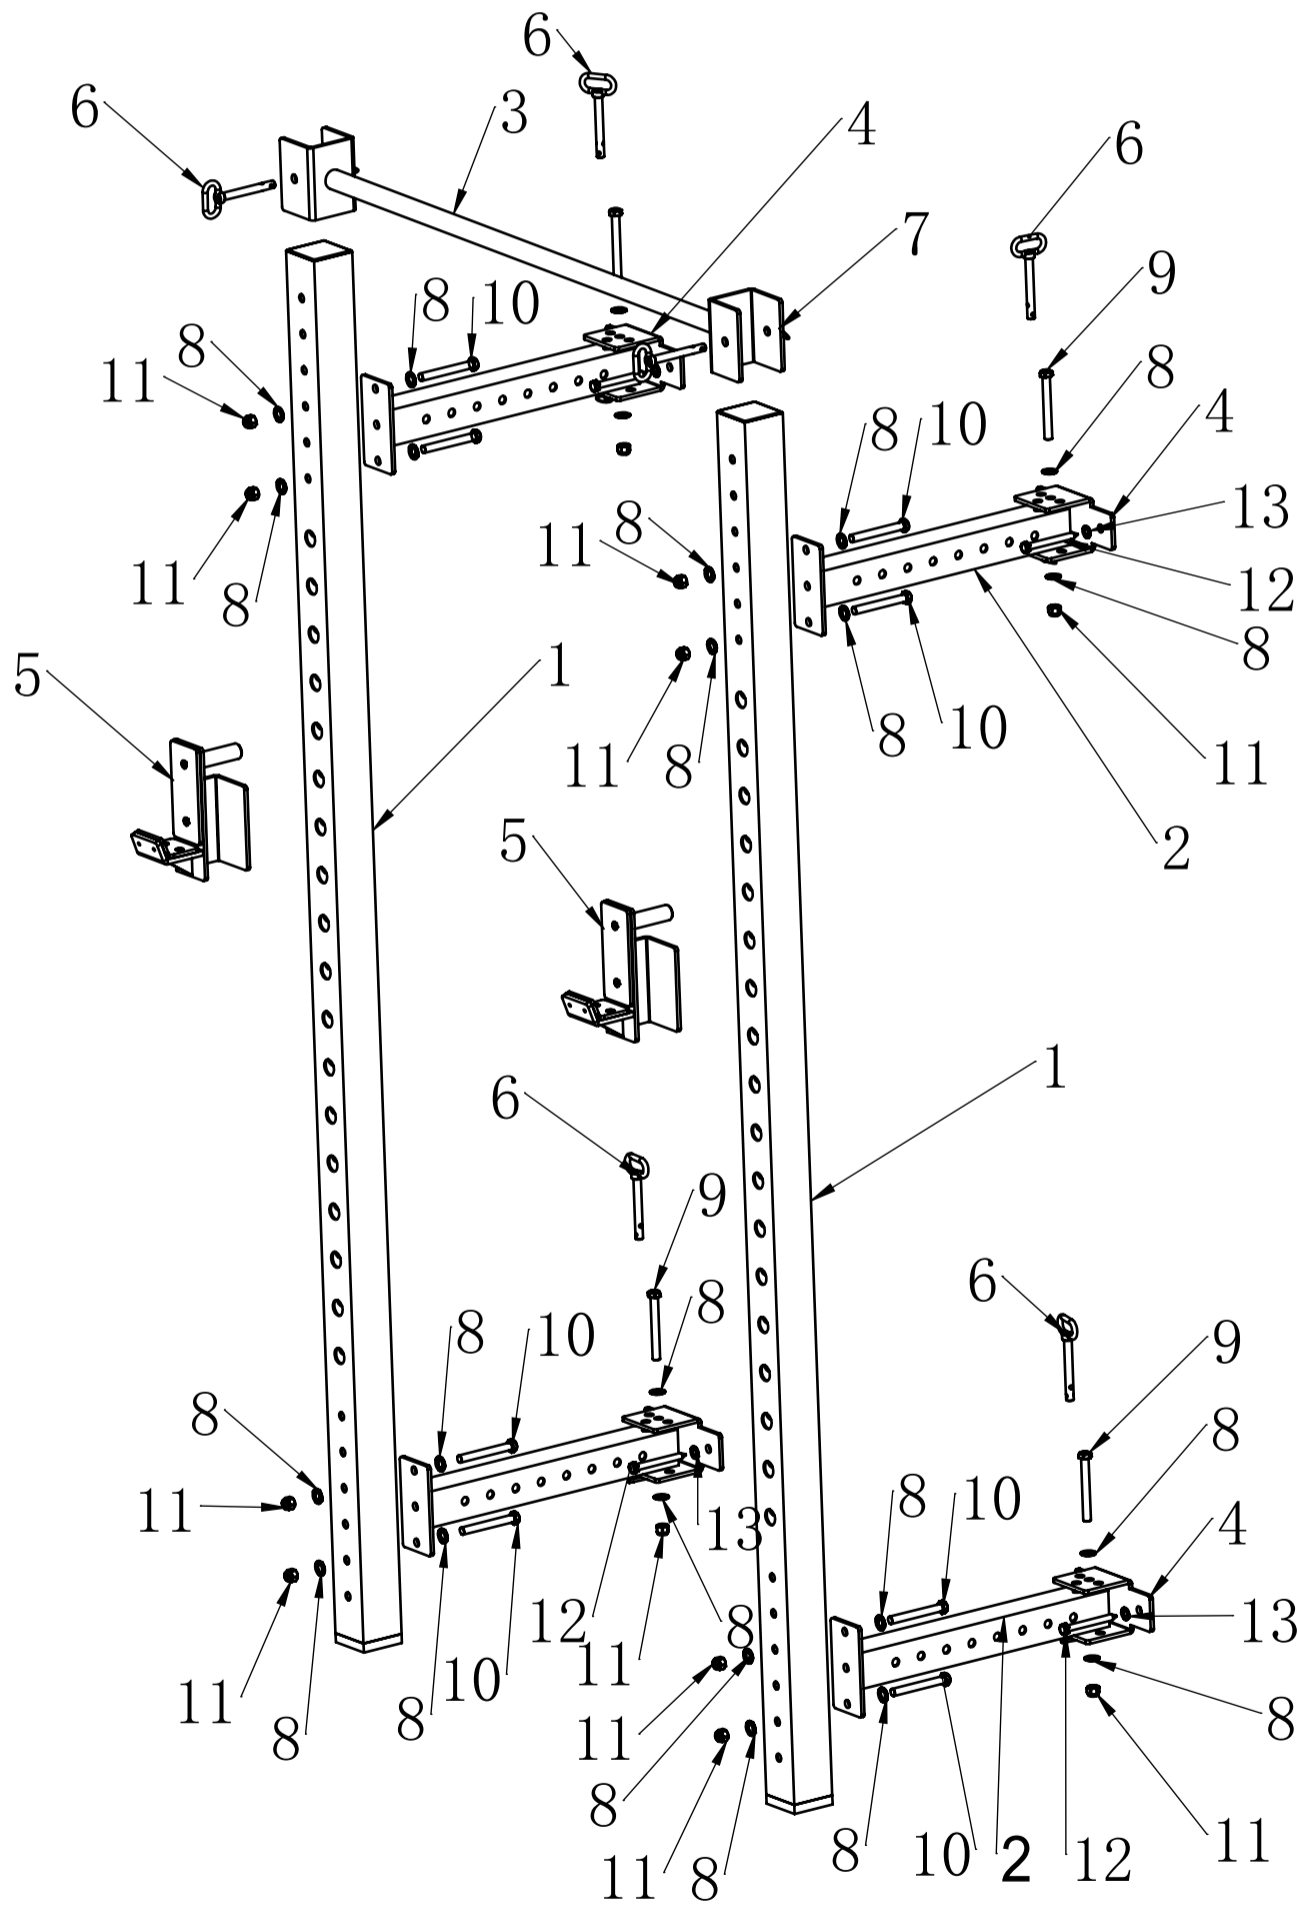

TOORX
PROFESSIONAL LINE

BEDIENUNGSANLEITUNG

WLX2800

Cod: GRLDTOORXWLX2800

Rev : 00

Ed : 08/20

PART LIST

PART NO.	DESCRIPTION	QTY	PART NO.	DESCRIPTION	QTY
1	Stand Tube	2	7	Pin	6
2	Connect Tube	4	8	M12 Washer	24
3	PULL-UP Bar	1	9	M12X105 Hex Bolt	4
4	Hinge	4	10	M12X100 Hex Bolt	8
5	Titan J-Cups	2	11	M12 Nylon Nut	12
6	Quick Pin	6	12	M10X100 Bolt	8
			13	M10 Washer	8

SCHRITT 1

SCHRITT 2

SCHRITT 3

SCHRITT 4

GARLANDO SPA
Via Regione Piemonte, 32 - Zona Industriale D1
15068 - Pozzolo Formigaro (AL) - Italy
www.toorx.it - info@toorx.it