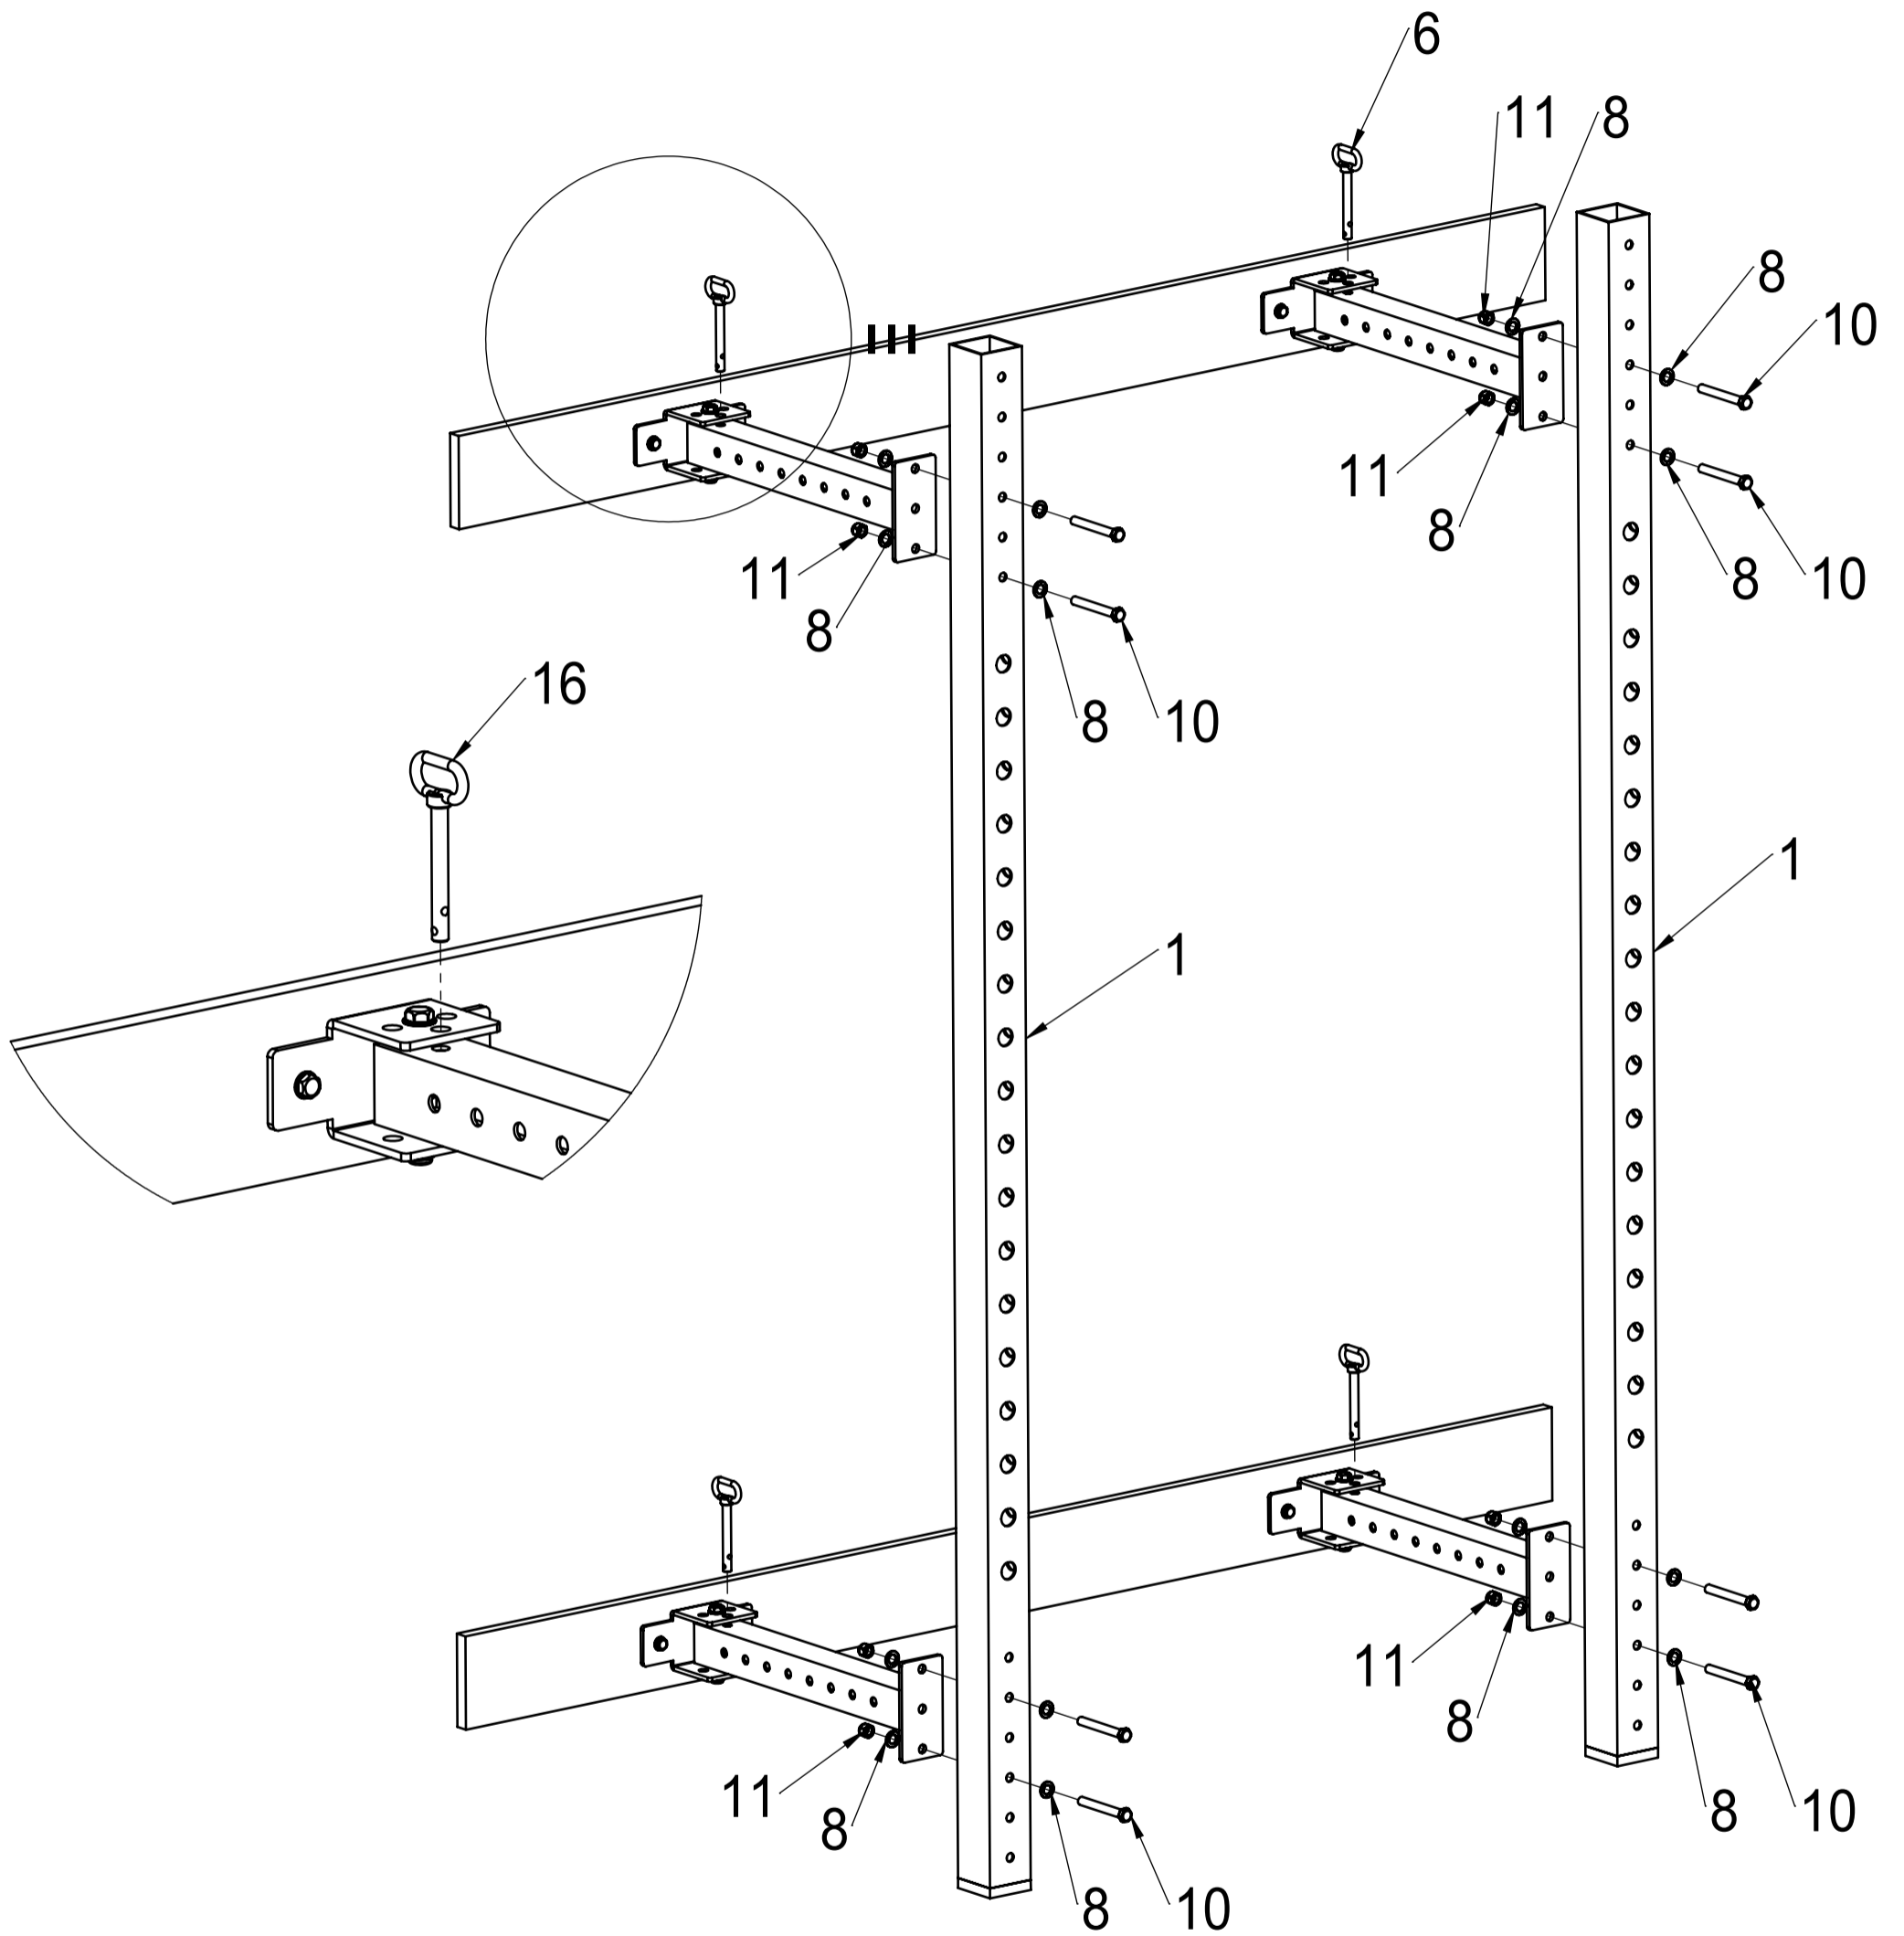

TOORX
PROFESSIONAL LINE

BEDIENUNGSANLEITUNG

WLX2800

Cod: GRLDTOORXWLX2800

Rev : 00

Ed : 08/20

PART LIST

PART NO.	DESCRIPTION	QTY	PART NO.	DESCRIPTION	QTY
1	Stand Tube	2	7	Pin	6
2	Connect Tube	4	8	M12 Washer	24
3	PULL-UP Bar	1	9	M12X105 Hex Bolt	4
4	Hinge	4	10	M12X100 Hex Bolt	8
5	Titan J-Cups	2	11	M12 Nylon Nut	12
6	Quick Pin	6	12	M10X100 Bolt	8
			13	M10 Washer	8

SCHRITT 1

SCHRITT 2

SCHRITT 3

SCHRITT 4

GARLANDO SPA
Via Regione Piemonte, 32 - Zona Industriale D1
15068 - Pozzolo Formigaro (AL) - Italy
www.toorx.it - info@toorx.it