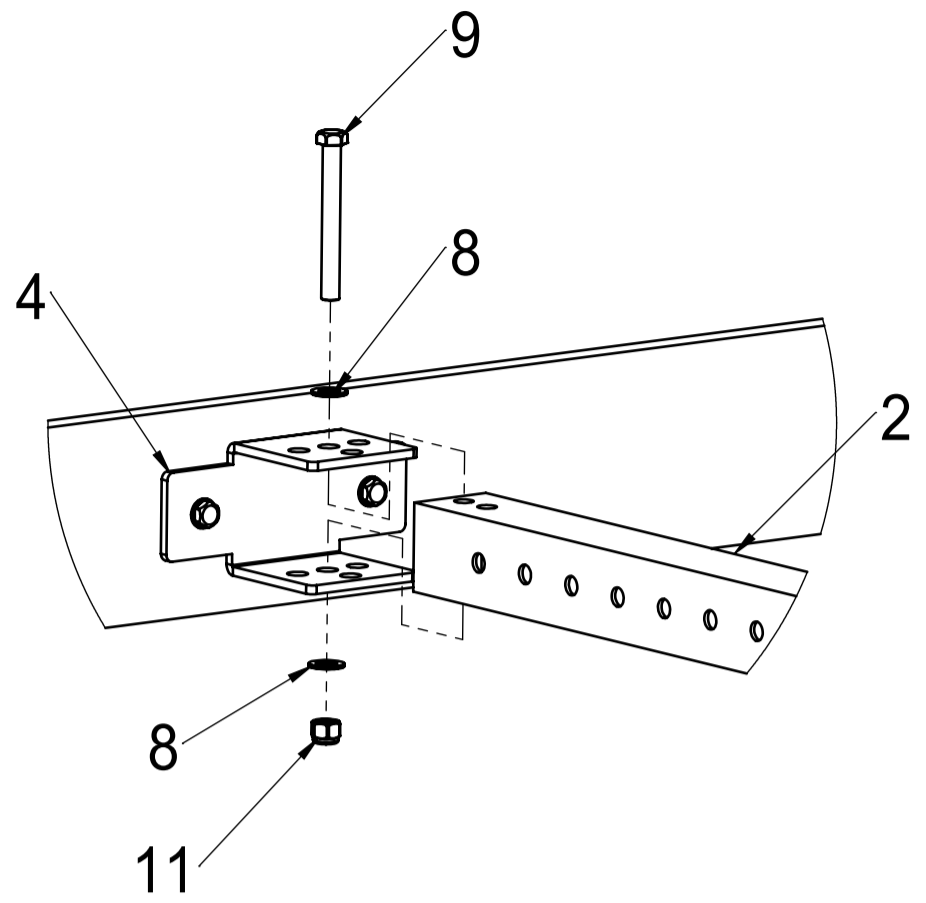

TOORX
PROFESSIONAL LINE

BEDIENUNGSANLEITUNG

WLX2800

Cod: GRLDTOORXWLX2800

Rev : 00

Ed : 08/20

PART LIST

PART NO.	DESCRIPTION	QTY	PART NO.	DESCRIPTION	QTY
1	Stand Tube	2	7	Pin	6
2	Connect Tube	4	8	M12 Washer	24
3	PULL-UP Bar	1	9	M12X105 Hex Bolt	4
4	Hinge	4	10	M12X100 Hex Bolt	8
5	Titan J-Cups	2	11	M12 Nylon Nut	12
6	Quick Pin	6	12	M10X100 Bolt	8
			13	M10 Washer	8

SCHRITT 1

SCHRITT 2

SCHRITT 3

SCHRITT 4

GARLANDO SPA
Via Regione Piemonte, 32 - Zona Industriale D1
15068 - Pozzolo Formigaro (AL) - Italy
www.toorx.it - info@toorx.it