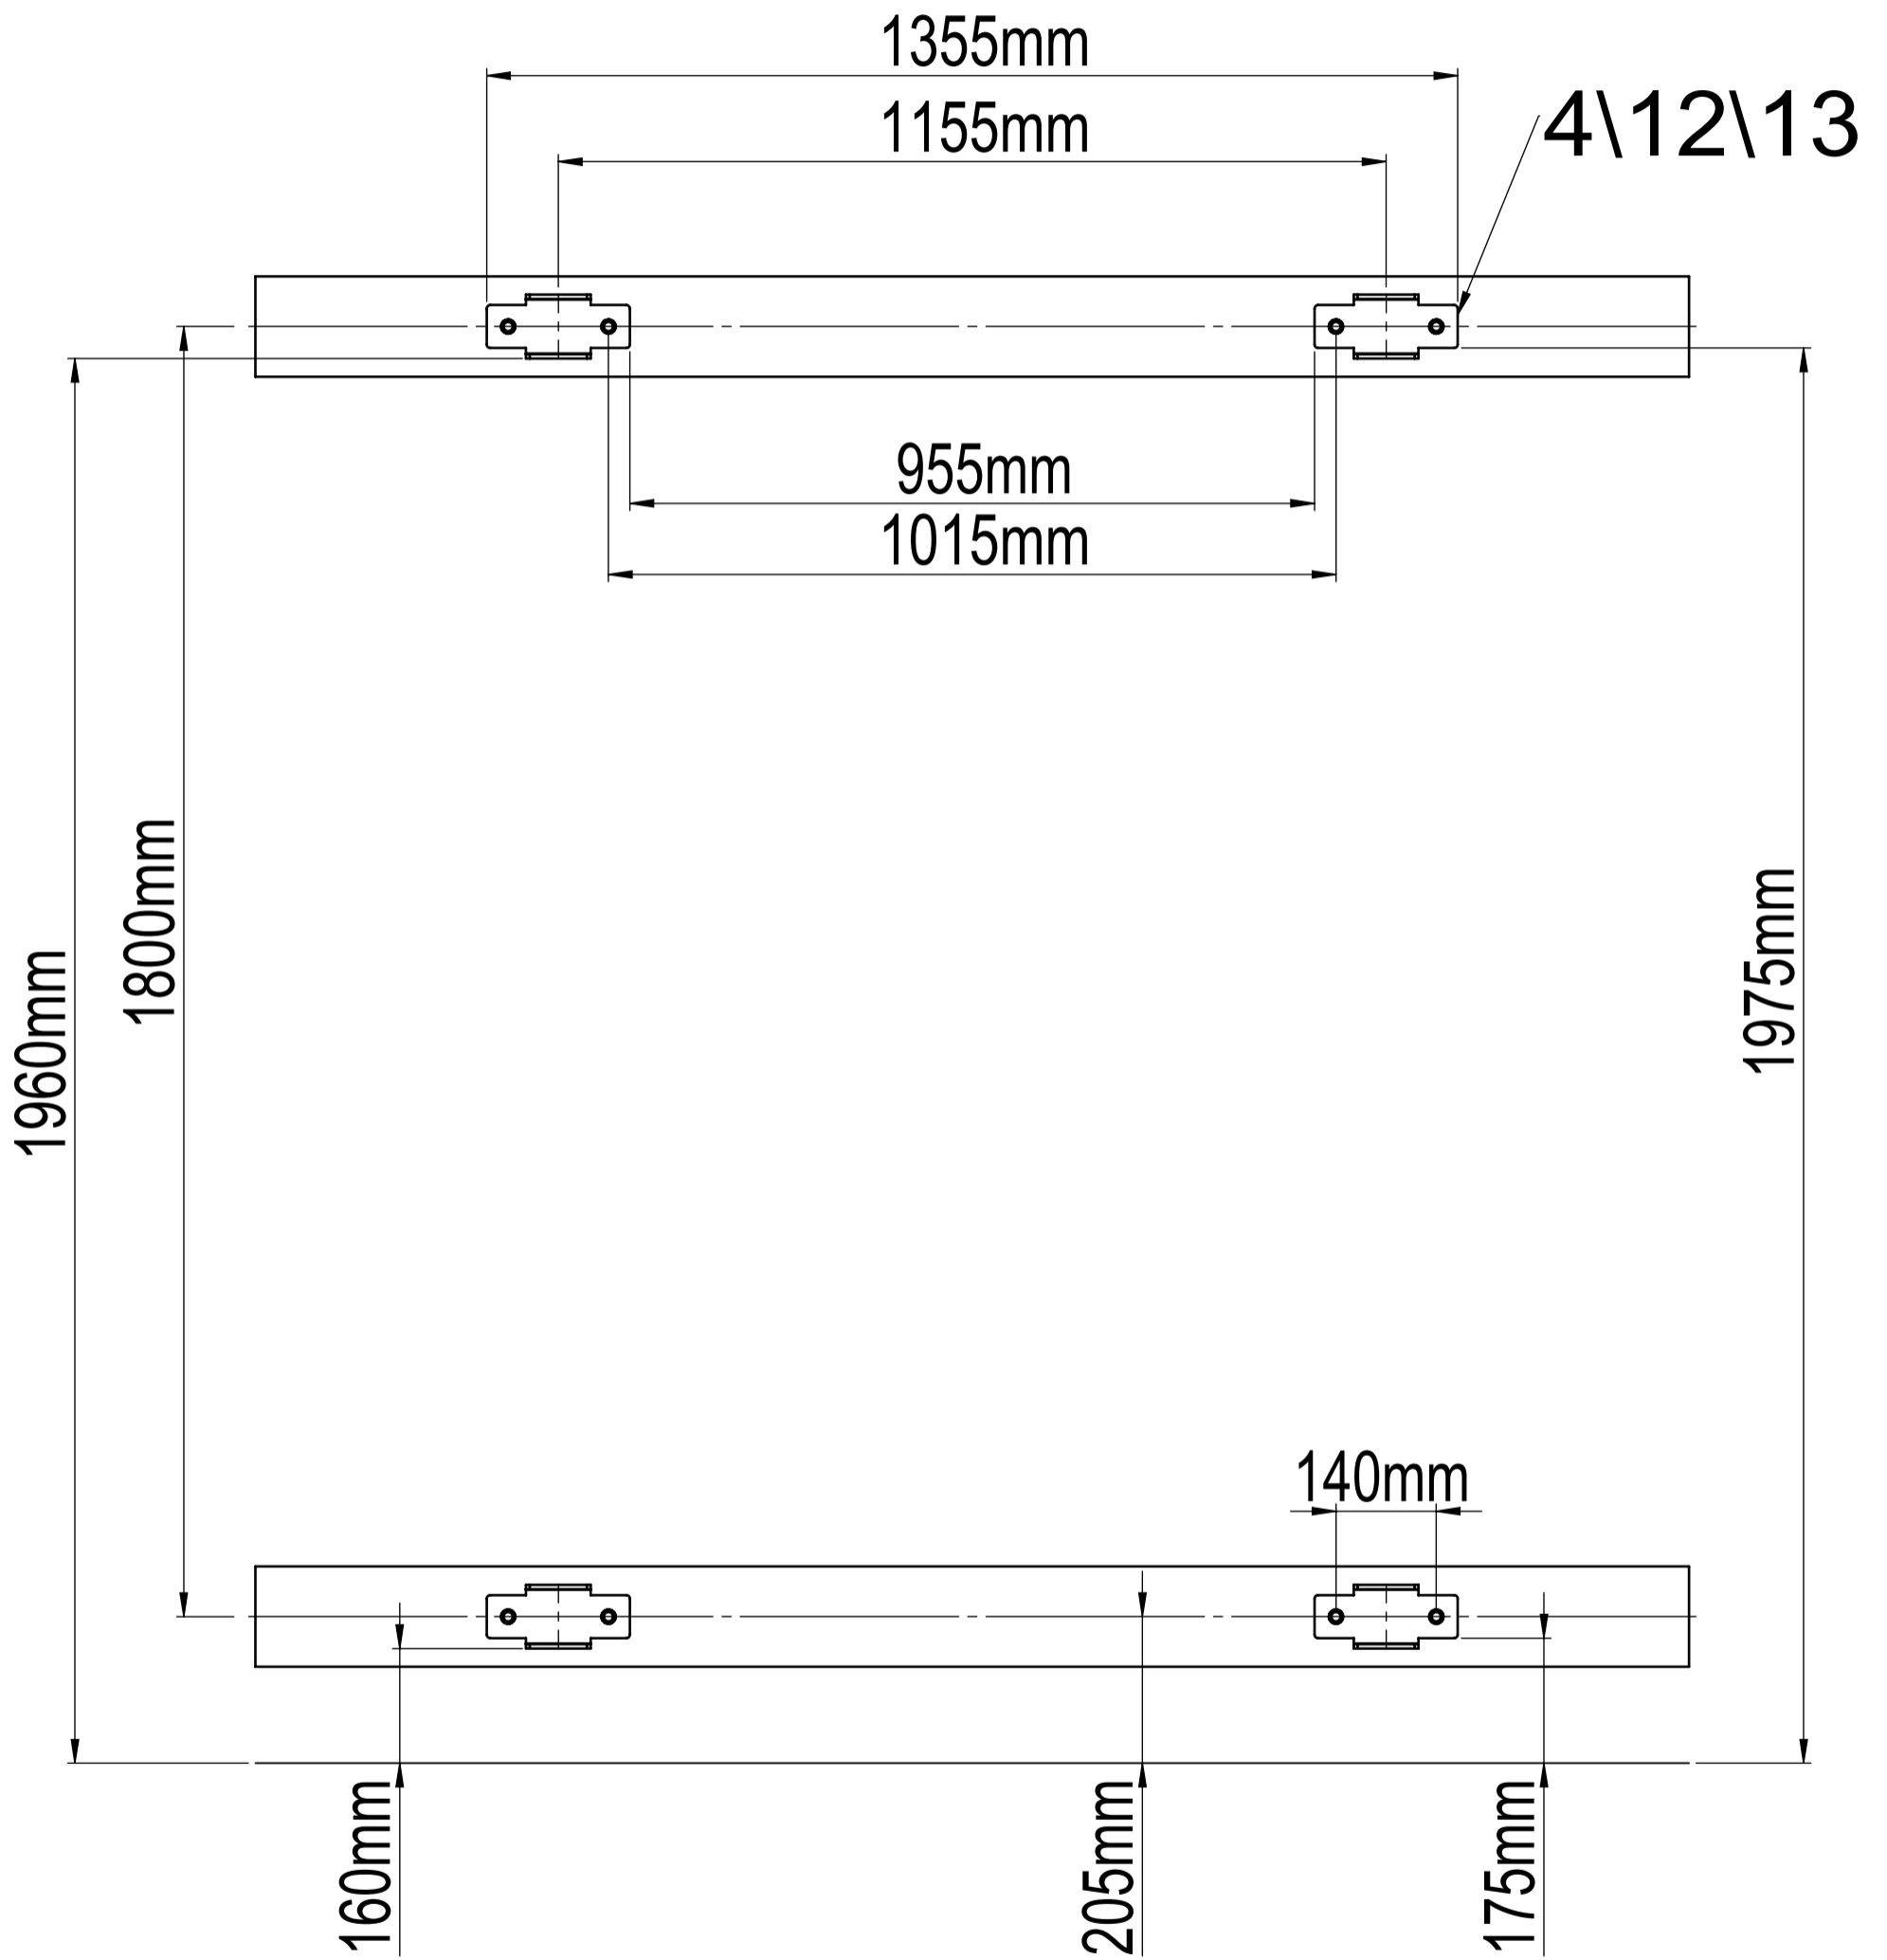

TOORX
PROFESSIONAL LINE

BEDIENUNGSANLEITUNG

WLX2800

Cod: GRLDTOORXWLX2800

Rev : 00

Ed : 08/20

PART LIST

PART NO.	DESCRIPTION	QTY	PART NO.	DESCRIPTION	QTY
1	Stand Tube	2	7	Pin	6
2	Connect Tube	4	8	M12 Washer	24
3	PULL-UP Bar	1	9	M12X105 Hex Bolt	4
4	Hinge	4	10	M12X100 Hex Bolt	8
5	Titan J-Cups	2	11	M12 Nylon Nut	12
6	Quick Pin	6	12	M10X100 Bolt	8
			13	M10 Washer	8

SCHRITT 1

SCHRITT 2

SCHRITT 3

SCHRITT 4

GARLANDO SPA
Via Regione Piemonte, 32 - Zona Industriale D1
15068 - Pozzolo Formigaro (AL) - Italy
www.toorx.it - info@toorx.it