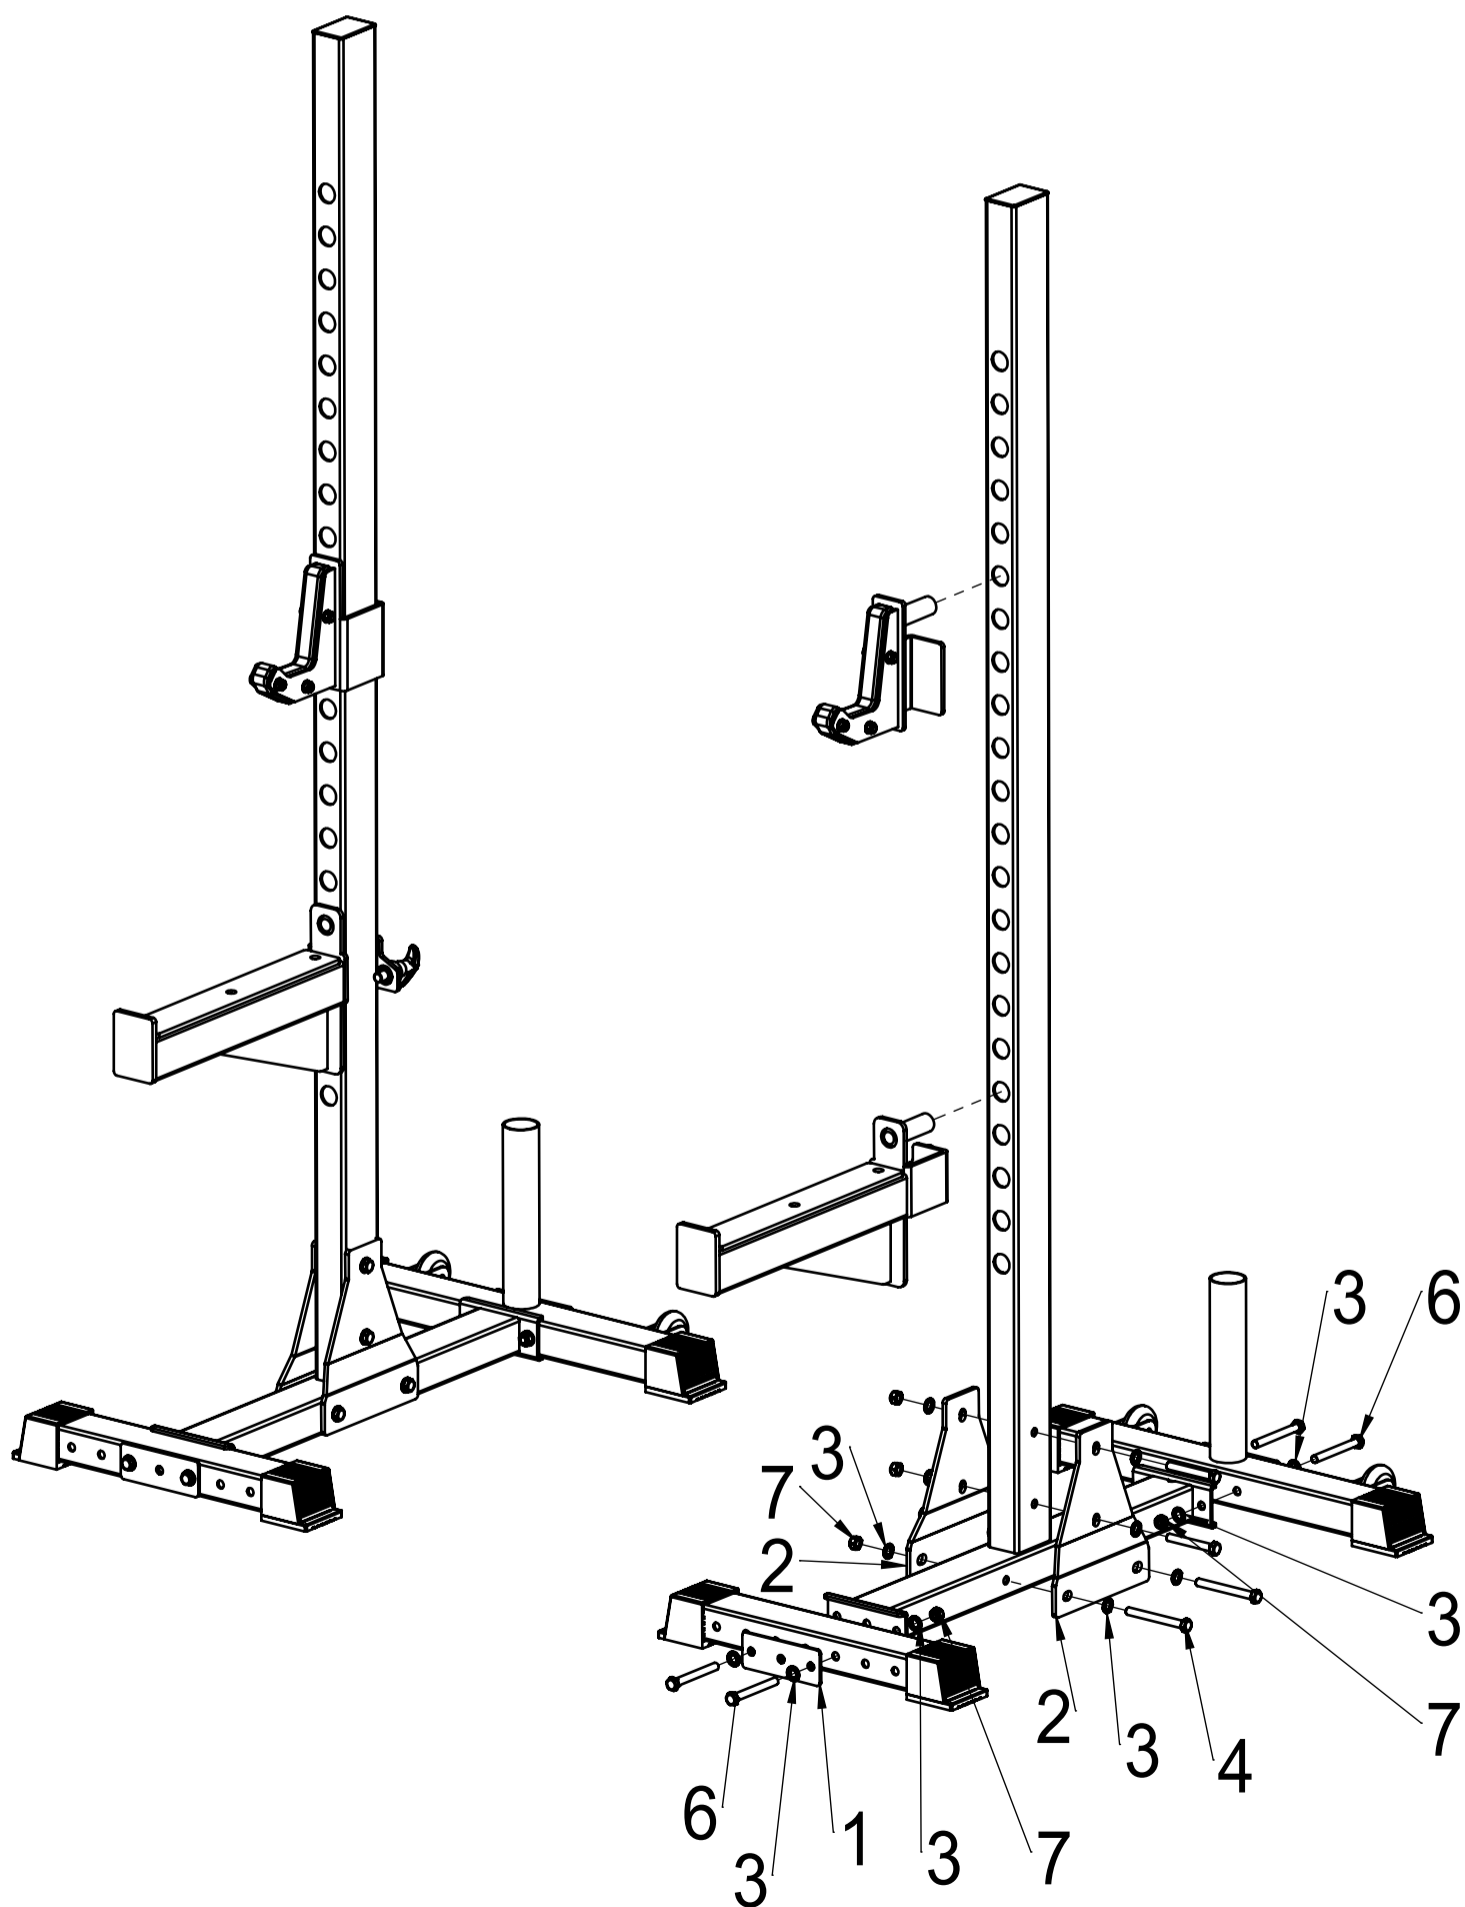

# PART LIST

PART NO.	DESCRIPTION	QTY
1	Plate A	2
2	Plate B	4
3	M10 Washer	32
4	M10X95 Hex Bolt	4
5	M10X75 Hex Bolt	4
6	M10X90 Hex Bolt	8
7	M10 Nylon Nut	16

GARLANDO SPA  
Via Regione Piemonte, 32 - Zona Industriale D1  
15068 - Pozzolo Formigaro (AL) - Italy  
[www.toorx.it](http://www.toorx.it) - [info@toorx.it](mailto:info@toorx.it)