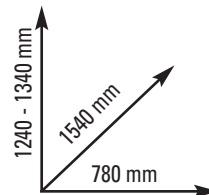

## BENCHES - GRAVITY

REGOLABILE per altezza utente da 147 a 198 cm. Rotazione schienale su 5 livelli predefiniti (5° - 25° - 50° - 75° - 90°) + rotazione libera  
DIMENSIONI PRODOTTO: 780x1540x1550/2250mm  
SISTEMA DI INCLINAZIONE PRESS&LOCK che consente di bloccare lo schienale a qualunque livello di rotazione  
PESO MAX UTILIZZATORE: 150 kg  
PESO: 34 kg  
CLASSE D'UTILIZZO PROFESSIONALE (EN20957-1 classe S)

ADJUSTABLE for user height from 147 to 198 cm.  
Backrest rotation 5 preset levels (5° - 25° - 50° - 75° - 90°) + free rotation  
SET UP SIZE: 780x1540x1550/2250mm  
PRESS&LOCK INCLINE SYSTEM which allows to lock the backrest position in whatever rotation level  
MAX USER WEIGHT: 150 kg  
WEIGHT: 34 kg  
COMMERCIAL USE (EN20957-1 classe S)