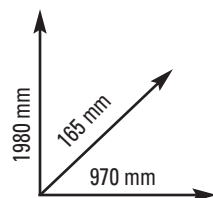

# PRX3500

cod. PRX-3500

**MUSCOLI COINVOLTI**  
**MUSCLE GROUPS**

■ Full body

PACCO PESI in acciaio 2x50 kg selezionabili su 20 livelli.  
Carter di protezione integrale con superficie a specchio  
DIMENSIONI PRODOTTO: 970x165x1980 mm  
PESO: 172 kg  
CLASSE D'UTILIZZO PROFESSIONALE (EN20957-1 / EN957-2 classe S)

STEEL WEIGHT STACK 2x50kg selectable on 20-level each.  
Full protection cage with mirror surface  
SET UP SIZE: 970x165x1980 mm  
WEIGHT: 172 kg  
COMMERCIAL USE (EN20957-1 / EN957-2 class S)

- Struttura facile da montare e fissare al muro SUPER SLIM 16,5 cm di profondità
- Verniciatura doppia a polveri epossidiche, antigraffio.
- Sistema di carrucole in alluminio anodizzato montate su cuscinetti a sfera HIGH PERFORMANCE. Cavi in acciaio rivestiti in PU  $\varnothing$  4.8 mm
- Dotazione: coppia maniglie pulley